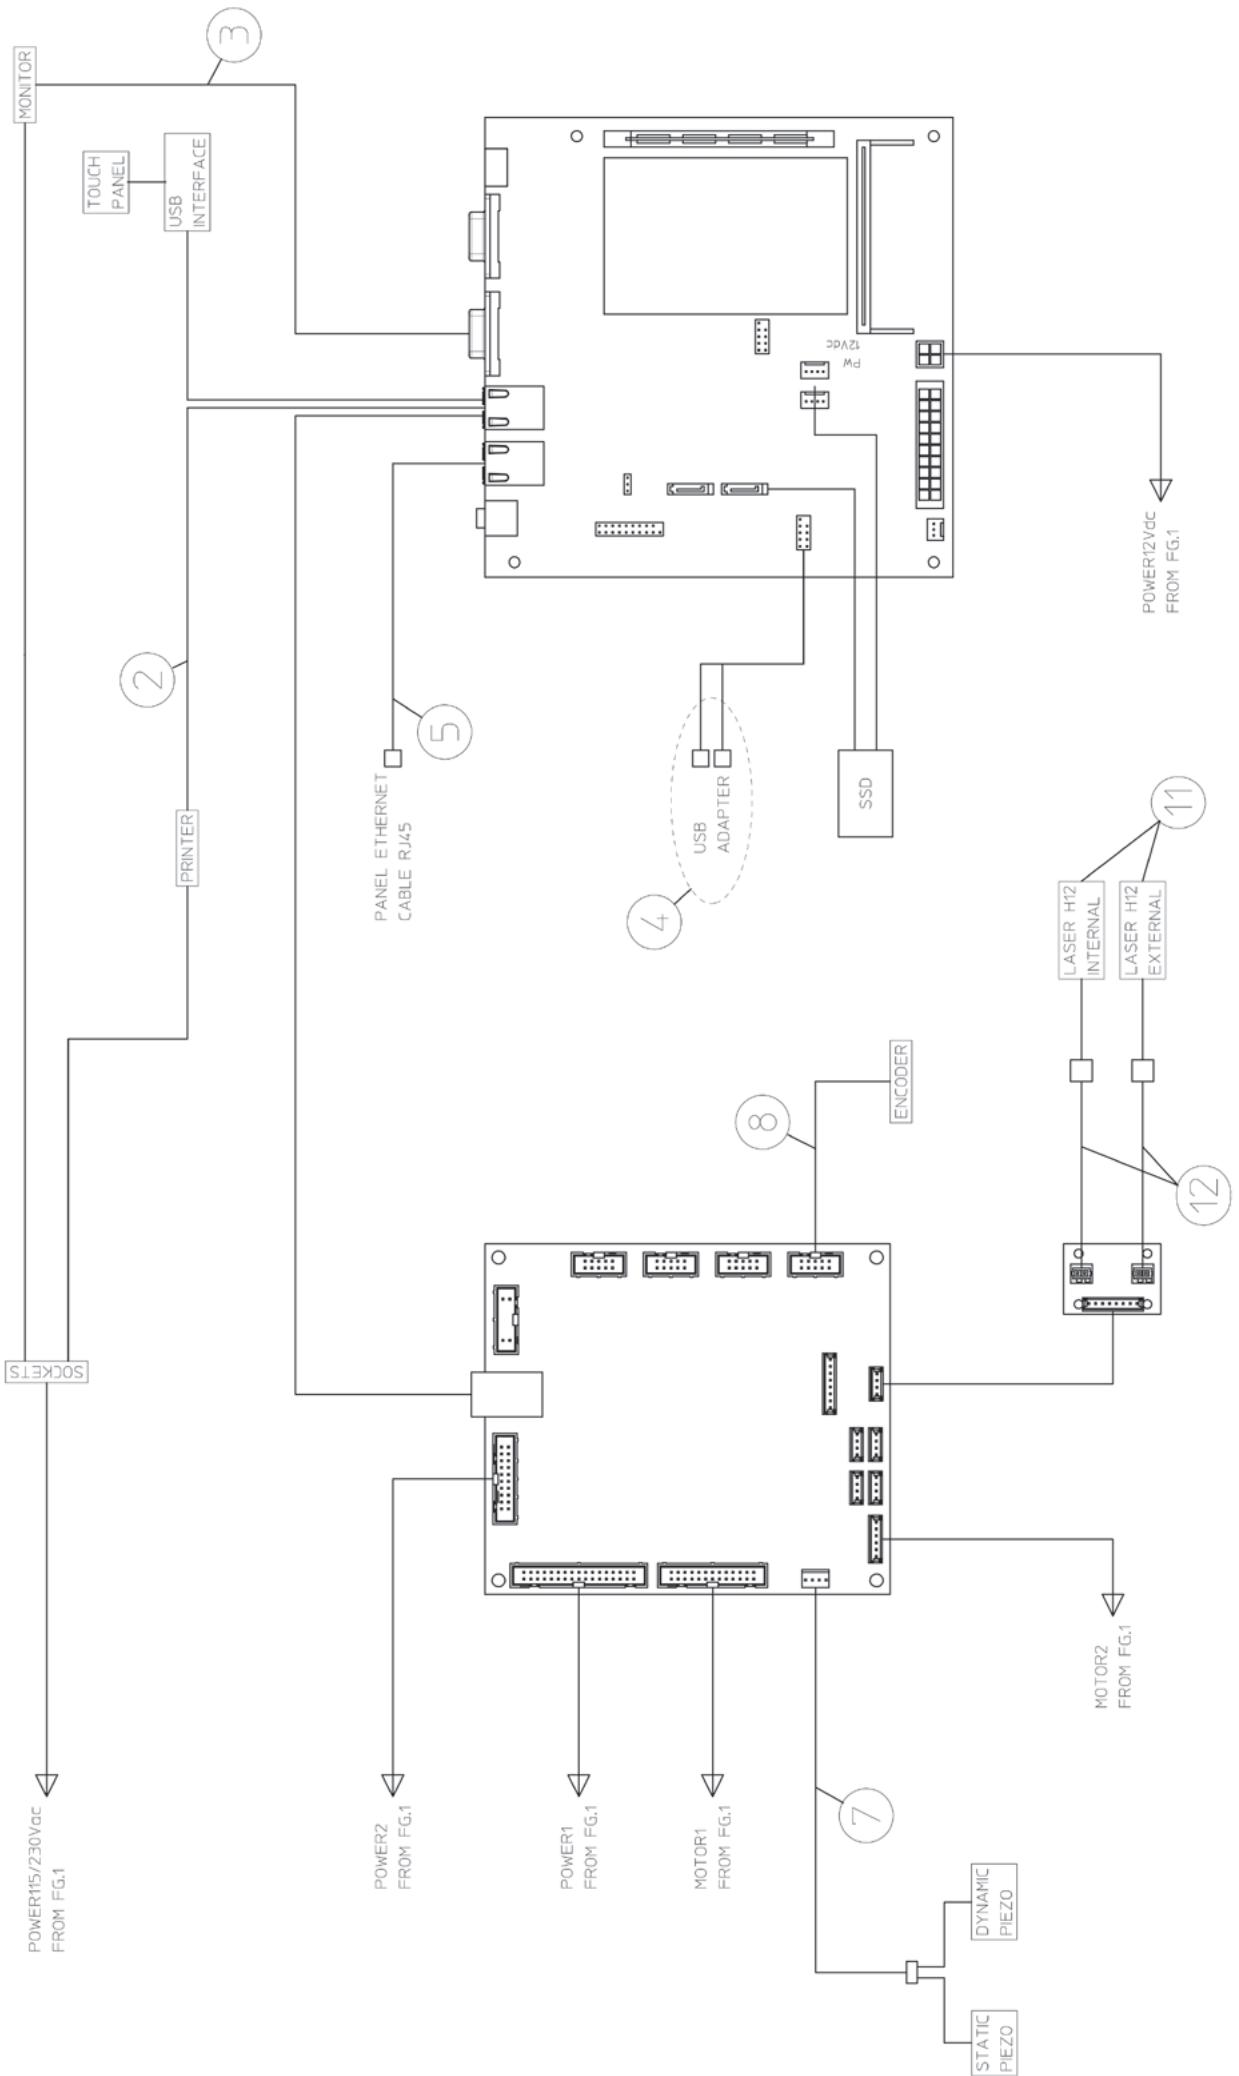

DA NUMERO DI SERIE: 45171900018
FROM SERIAL NUMBER: 45171900018

Ref	Code	Descrizione	Description	Description	Beschreibung
1	3591893	GR. LASER PUNTO ROTATIVO	LASER UNIT ROTATING POINT	UNITE LASER POINT ROTATIF	LASERGRUPPE-DREHPUNKT

Ref	Code	Descrizione	Description	Description	Beschreibung
1	3595875	INT./BASC.2P/16A NERO S449 A-B	SWITCH 2P/16A	INTERRUPTEUR 2P/16A	SCHALTER 2P/16A
2	3591882	FERRITE	FERRITE	FERRITE	FERRIT
3	3591881	TRASFORMATORE	TRANSFORMER	TRANSFORMATEUR	TRAFO
4	3591880	ALIMENTATORE 12Vdc	12Vdc FEEDER	ALIMENTATEUR 12Vdc	12Vdc ZUFÜHRUNG
5	3591879	ALIMENTATORE 24Vdc	24Vdc FEEDER	ALIMENTATEUR 24Vdc	24Vdc ZUFÜHRUNG
6	3591878	SCHEDA POTENZA ER	POWER BOARD	CARTE DE PUISSANCE	LEISTUNGSPLATTE
7	3591877	SCHEDA MOTORI PAS-SO-PASSO GP1	MOTOR BOARD	CARTE MOTEUR	MOTORKARTE
8	3591876	SCHEDA LASER	LASER BOARD	CARTE LASER	LASERKARTE
9	3591875	SCHEDA ELABORATORE	COMPUTER BOARD	CARTE ORDINATEUR	LEISTUNGSPLATINE
10	3591874	SCHEDA PC	PC BOARD	CARTE PC	COMPUTER-PLATINE
11	3591873	RAM x S855	RAM x S855	RAM x S855	RAM x S855
12	3591872	RESISTENZA	RESISTANCE	RESISTANCE	WIDERSTAND
13	3591871	HARD DISK + WIN7 + SOFTWARE + DRIVER STAMPANTE	HARD DISK + WIN7 + SOFTWARE + PRINTER DRIVER	DISQUE DUR + WIN7 + LOGICIEL + PILOTE D'IMPRIMANTE	FESTPLATTE + WIN7 + SOFTWARE + DRUCKERTREIBER

Ref	Code	Descrizione	Description	Description
6	3591865	PUNTALI	SHOE	POINTES
9	3591861	CAVO ALIMENTAZIONE MACCHINA (SENZA SPINA)	MACHINE POWER CABLE (W/O PLUG)	CÂBLE D'ALIMENTATION MACHINE (SANS FICHE)
10	3591858	CAVO SONAR	SONAR CABLE	CABLE SONAR
13	3591855	PROLUNGA PULSANTE RIPOSIZIONAMENTO	EXTENSION-REPOSITION BUTTON	RALLONGE BOUTON DE REPOSITIONNEMENT