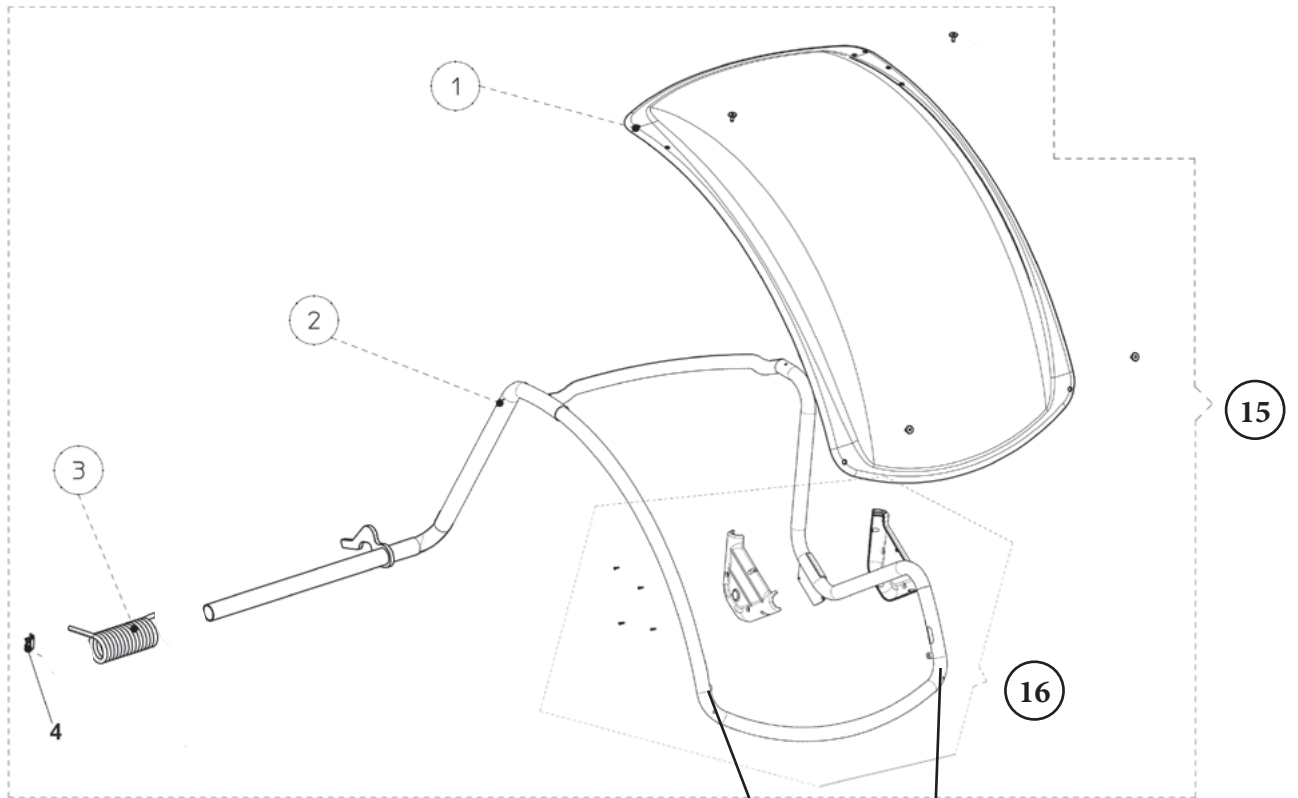

Ref	Code	Descrizione	Description	Description	Beschreibung
1	3591892	GUSCIO POSTERIORE	WHEEL GUARD - REAR	CAPOT DE PROTECTION ROUE - ARRIERE	RADSCHUTZKAPPE - HINTEN
2	3591891	TELAIO TUBOLARE	TUBULAR FRAME	CADRE TUBULAIRE	ROHRRAHMEN
3	3591890	MOLLA	SPRING	RESSORT	FEDER
4	3591889	CABLAGGIO MICRO-INTERRUTTORE MAGNETICO	MAGNETIC MICROCROWITCH WIRING	CABLAGE DU MICRO-INTERRUPTEUR MAGNETIQUE	MAGNETISCHER MIKROSCHALTER VERKABELUNG
11	3591884	GR. SCATOLINO SONAR + SCHEDA	SONAR UNIT (BOARD + CASE)	KIT SONAR (CARTE + ENVELOPPE)	SONAR SATZ (KARTE + SCHUTZHÜLLE)
12	3591888	GR. SUPPORTO + LASER LINEA S855	SUPPORT UNIT + LASER LINE	GR. SUPPORT + LIGNE LASER	STUETZSATZ + LASER-LINIE
13	3591886	SUPPORTO LASER LINEA S855	LASER LINE SUPPORT	SUPPORT LASER LIGNE	LASERLINIEUNTERSTÜTZUNG
14	3591887	LASER LINEA S855	LASER LINE	LASER LIGNE	LASERLINIE
15					
16	3591885	GRUPPO SONAR LA S855	LA SONAR UNIT	KIT SONAR LA	LA SONAR SATZ