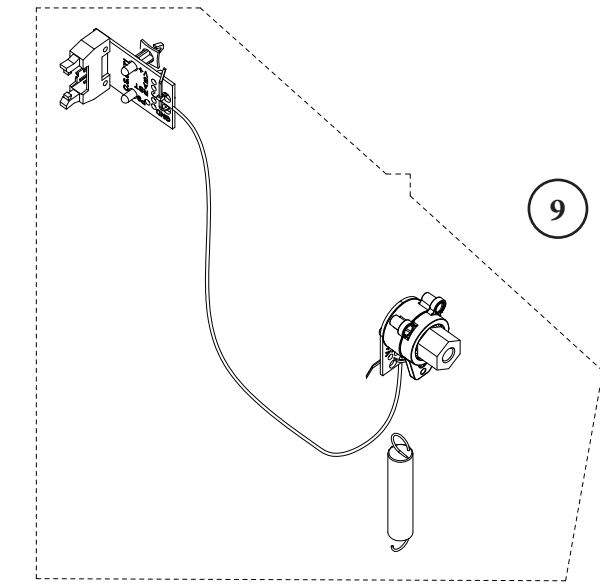

Ref	Code	Descrizione	Description	Description	Beschreibung
1					
2	3593612	CINGHIA POLY-V TB2/7x480	BELT POLY-V TB2/7x480	COURROIE POLY-V TB2/7x480	RIEMEN POLY-V TB2/7x480
3	3592964	PIEZO COMPLETO S820-830-840-850	PIEZO SENSOR S820-830-840-850	CAPTEUR PIEZO S820-830-840-850	PIEZOAUFNEMER S820-830-840-850
4	3592959	MOLLA GAS S840-S850	GAS SPRING S840-S850	RESSORT A' GAZ S840-S850	GASFEDER S840-S850
5	3591859	MOTORE 24V	MOTOR 24V	MOTEUR 24V	MOTOR 24V
6	3591903	GR. LETTURA S855	MEASURING SYSTEM	SYSTEME DE MESURE S855	MESSSYSTEM S855
7	3535236	GR. TERM. DM.40 ALL. SE/B M900P	END UNIT DM.40 ALL. SE/B M900P	GR. TERM. DM.40 ALL. SE/B M900P	ENDESTÜCK DM. 400 ALL. SE/B M900P
8	3591902	GR. PREMONTATO CILINDRO SE x S855	CYLINDER UNIT - PREASSEMBLED	GR. VERIN - PREMONTE'	ZYLINDERAGGREGAT - VORMONTIERT
9	3591905	GR. DATORE DI FASE S855	PICK UP BOARD	GR. DONNEUR DE PHASE	PHASENGEBER