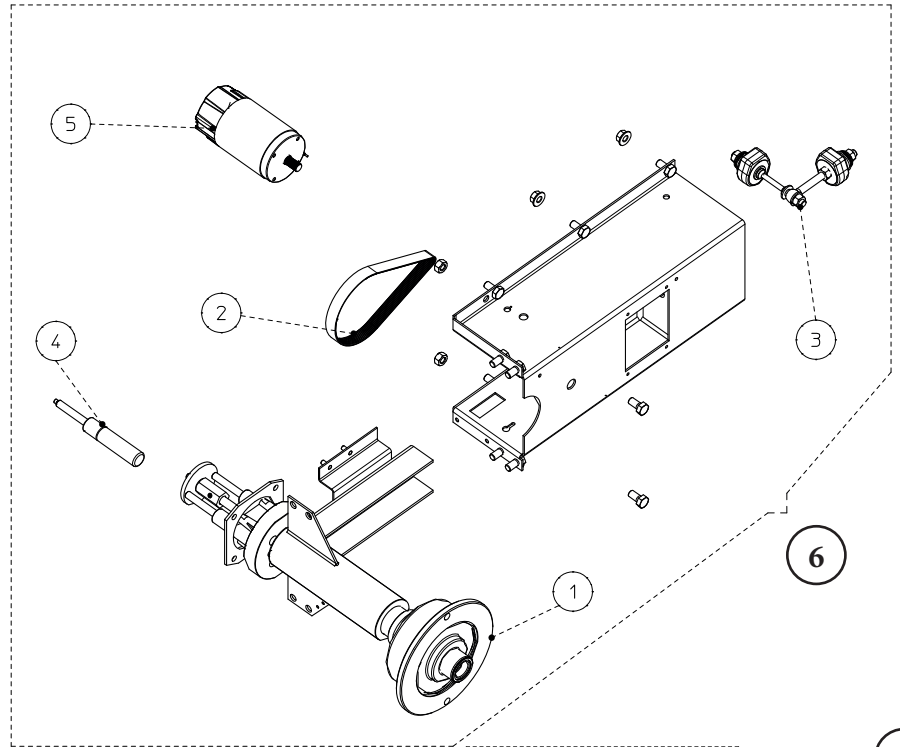

5855 Evo Plus

**Esplso con elenco ricambi
Exploded view with spare parts list**

15

16

13

14

Ref	Code	Descrizione	Description	Description	Beschreibung
1	4592103	MONITOR 19" TOUCH SCREEN 4:3	MONITOR 19" TOUCH SCREEN 4:3	MONITEUR 19" ECRAN TACTILE 4:3	MONITOR 19" TOUCH SCREEN 4:3
2	4399829	RONDELLA 8 (8,4x16x1,5)ZNT6592 (K)	WASHER 8 (8,4x16x1,5)	RONDELLE 8 (8,4X16X1,5)	UNTERLEGSSCHEIBE 8 (8,4x16x1,5)
3	4399827	VITE TE 8x20 8.8 ZNT 5739 (K)	SCREW 8x20	VIS 8x20	SCHRAUBE 8X20
4	4399378	RONDELLA 10 (10,5x21x2)ZNT6592 (K)	WASHER D.10 (10,5x21x2)	RONDELLE D.10 (10,5x21x2)	UNTERLEGSSCHEIBE 10 (10,5x21x2)
5	4398662	ROND.GROWER D.10 (10,5x17,5x2,2) ZNT 1751 (K)	GROWER WASHER D.10	RONDELLE GROWER D.10	BEILAGSSCHEIBE GROWER D.10
6	4399966	VITE TE 10x20 8.8 ZNT 5739 (S) (K)	SCREW 10x20	VIS 10x20	SCHRAUBE 10x20
7	4393952	VITE TE 8x130 8.8 P.F. ZNT 5737	SCREW TE 8x130 P.F. ZNT 5737	VIS TE 8x130 P.F. ZNT 5737	SCHRAUBE TE 8x130 P.F. ZNT 5737
8	4399894	MOLLA TAZZA 8,2X18X1 UNI 8737 - DIN 2093 (*) (K)	BELLEVILLE WASHER 8,2x18x1	RESSORT 8,2x18x1	FEDER 8,2x18x1
9	4399900	DADO AUTOBL.M 8 BASSO 6.S 7474 (K)	SELF-LOCKING NUT M8- LOW.6S. 7474	ECROU DE VERROUILLAGE M8	SELBSTSPERRENDE MUTTER M8
10	6643246	SUPPORTO SUPERIORE MONITOR - NERO	MONITOR UPPER SUPPORT	SUPPORT SUPERIEUR ECRAN	OBERER BILDSCHIRMHALTER
11	6634981	COLONNETTA MONITOR COMPL. - NERO	MONITOR POST - BLACK	COLONNETTE MONITEUR - NOIR	BILDSCHIRMSÄULE - SCHWARZ
12	6643242	SUPPORTO INFERIORE MONITOR - NERO	MONITOR LOWER SUPPORT	SUPPORT INFÉRIEUR ECRAN	UNTERER BILDSCHIRMHALTER
13	3591906	GR. REGOLATORE ARIA S855	REGULATOR S855	REGULATEUR S855	REGLER S855
14	3591901	GR. PEDALE BLOCCAGGIO + VALVOLA	LOCKING PEDAL + VALVE	PEDALE DE BLOCCAGE + SOUPE	SPERRPEDAL + VENTIL
15	3591907	GR. PORTAPESI S855	WEIGHTS HOLDER S855	PORTE-POIDS S855	GEWICHTHALTER S855
16	3591908	CARCASSA S855	MACHINE FRAME S855	CHASSIS S855	MASCHINENRAHMEN S855