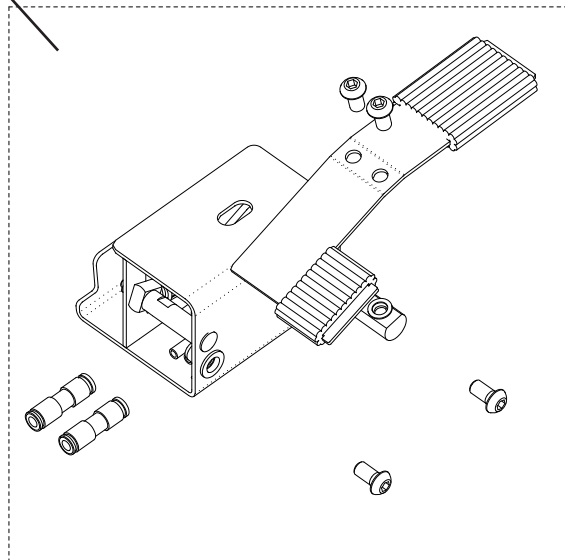

5855 Evo Plus

**Esplso con elenco ricambi
Exploded view with spare parts list**

15

16

13

14

Ref	Code	Descrizione	Description	Description	Beschreibung
1	4592103	MONITOR 19" TOUCH SCREEN 4:3	MONITOR 19" TOUCH SCREEN 4:3	MONITEUR 19" ECRAN TACTILE 4:3	MONITOR 19" TOUCH SCREEN 4:3
2	4399829	RONDELLA 8 (8,4x16x1,5)ZNT6592 (K)	WASHER 8 (8,4x16x1,5)	RONDELLE 8 (8,4X16X1,5)	UNTERLEGSSCHEIBE 8 (8,4x16x1,5)
3	4399827	VITE TE 8x20 8.8 ZNT 5739 (K)	SCREW 8x20	VIS 8x20	SCHRAUBE 8X20
4	4399378	RONDELLA 10 (10,5x21x2)ZNT6592 (K)	WASHER D.10 (10,5x21x2)	RONDELLE D.10 (10,5x21x2)	UNTERLEGSSCHEIBE 10 (10,5x21x2)
5	4398662	ROND.GROWER D.10 (10,5x17,5x2,2) ZNT 1751 (K)	GROWER WASHER D.10	RONDELLE GROWER D.10	BEILAGSSCHEIBE GROWER D.10
6	4399966	VITE TE 10x20 8.8 ZNT 5739 (S) (K)	SCREW 10x20	VIS 10x20	SCHRAUBE 10x20
7	4393952	VITE TE 8x130 8.8 P.F. ZNT 5737	SCREW TE 8x130 P.F. ZNT 5737	VIS TE 8x130 P.F. ZNT 5737	SCHRAUBE TE 8x130 P.F. ZNT 5737
8	4399894	MOLLA TAZZA 8,2X18X1 UNI 8737 - DIN 2093 (*) (K)	BELLEVILLE WASHER 8,2x18x1	RESSORT 8,2x18x1	FEDER 8,2x18x1
9	4399900	DADO AUTOBL.M 8 BASSO 6.S 7474 (K)	SELF-LOCKING NUT M8- LOW.6S. 7474	ECROU DE VERROUILLAGE M8	SELBSTSPERRENDE MUTTER M8
10	6643246	SUPPORTO SUPERIORE MONITOR - NERO	MONITOR UPPER SUPPORT	SUPPORT SUPERIEUR ECRAN	OBERER BILDSCHIRMHALTER
11	6634981	COLONNETTA MONITOR COMPL. - NERO	MONITOR POST - BLACK	COLONNETTE MONITEUR - NOIR	BILDSCHIRMSÄULE - SCHWARZ
12	6643242	SUPPORTO INFERIORE MONITOR - NERO	MONITOR LOWER SUPPORT	SUPPORT INFÉRIEUR ECRAN	UNTERER BILDSCHIRMHALTER
13	3591906	GR. REGOLATORE ARIA S855	REGULATOR S855	REGULATEUR S855	REGLER S855
14	3591901	GR. PEDALE BLOCCAGGIO + VALVOLA	LOCKING PEDAL + VALVE	PEDALE DE BLOCCAGE + SOUPE	SPERRPEDAL + VENTIL
15	3591907	GR. PORTAPESI S855	WEIGHTS HOLDER S855	PORTE-POIDS S855	GEWICHTHALTER S855
16	3591908	CARCASSA S855	MACHINE FRAME S855	CHASSIS S855	MASCHINENRAHMEN S855