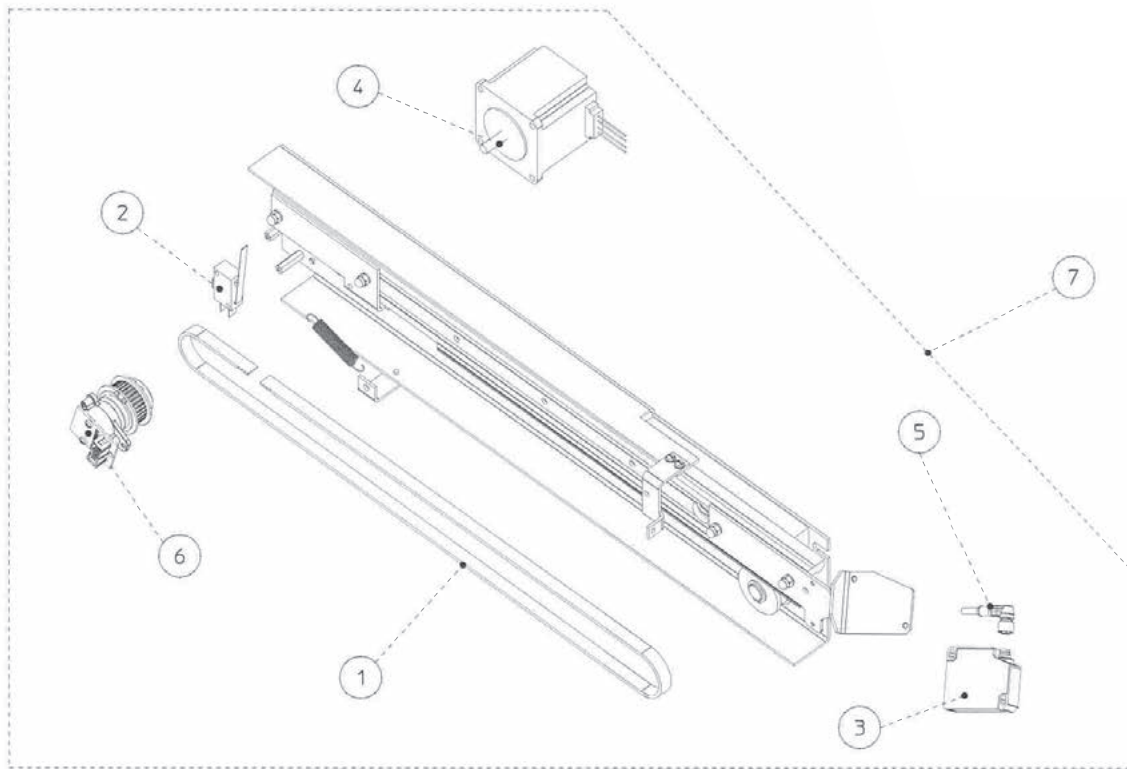

FINO A MATRICOLA: 27171900013
UP TO SERIAL NUMBER: 27171900013

Ref	Code	Descrizione	Description	Description	Beschreibung
1	3591899	CINGHIA	BELT	COURROIE	RIEMEN
2	3591898	MICROINTERRUTTORE	MICROSCHALTER	MICROSWITCH	MICRO
3	3591897	SENSORE LASER ANALOGICO	ANALOG LASER SENSOR	CAPTEUR LASER ANALOGIQUE	ANALOGLASER-SENSOR
4	3591896	CAVO MOTORE LASER + CAVO FINE CORSA	LASER MOTOR CABLE + LIMIT STOP CABLE	CABLE MOTEUR LASER + CABLE FIN DE COURSE	LASER-MOTORKABEL + ENDANSCHLAG-KABEL
5	3591895	CABLAGGIO LASER SCANSIONE	SCANNING LASER WIRING	CABLAGE LASER BALAYAGE	SCANNEN LASERVERDRAHTUNG
6	3591937	DATORE PER LASER S855 PRIMO TIPO	ENCODER FOR LASER S855 FIRST TYPE	INDICATEUR (DE PHASE) POUR LASER S855 PREMIER TYPE	LASERGEBER S855 ERSTER TYP
7	3591900	GR. LASER PUNTO LINEARE	LINEAR POINT LASER	GR. LASER POINT LINEAIRE	LASERGRUPPE LINEARPUNKT