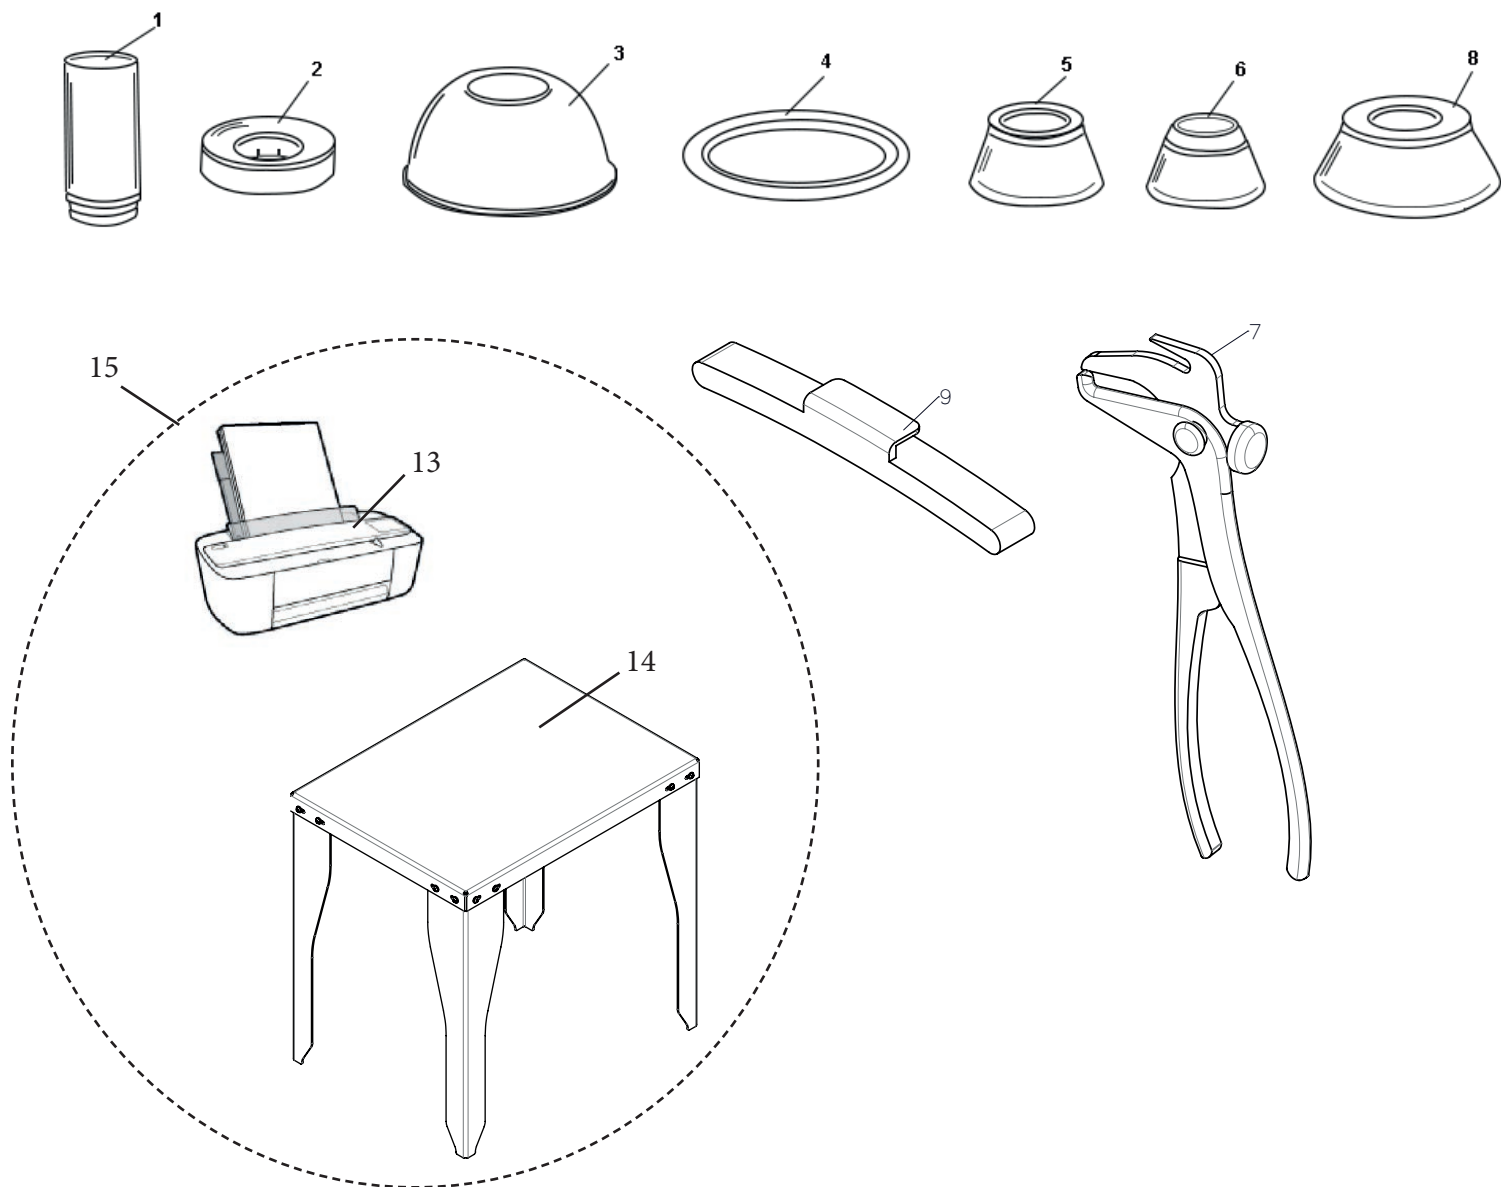

Ref	Code	Descrizione	Description	Description	Beschreibung
1	3595172	DISTANZIALE SE/2	SPACER	ENTRETOISE	ABSTANDSSTUECK
2	3994972	ANELLO PRESSIONE X FLANGIA STND. D.40	JOINT PRESSION X BRIDE D.40	PRESSURE RING X FLANGE D.40	DRUCKRING X FLANSCH D.40
3	3594973	MANICOTTO X FLANGIA STND. D.40	SLEEVE FOR FLANGE D.40	MANCHON POUR BRIDE D.40	MUFFE FUER FLANSCH D.40
4	3593443	ANELLO IN POLIURETANO	POLYURETHAN RING	JOINT EN POLYURETHAN	POLYURETHAN RING
5	3595092	CONO D. 60-81 D.40	CONE D.60-81 D.40	CONE D.60-81 D.40	KEGEL D.60-81 D.40
6	3595091	CONO D. 43-69 D.40	CONE D.43-69 D.40	CONE D.43-69 D.40	KEGEL D.43-69 D.40
7	4292190	PINZA X CONTRAPPESI RUOTA	PLIER	PINCE	ZANGE
8	3595093	CONO D. 79-110 D.40	CONE D.79-110 D.40	CONE D.79-110 D.40	KEGEL D.79-110 D.40
9	4299063	PESO 60 GR. in ZINCO PLAST. x EQUILIBR.	60 GR WEIGHT FOR W.BALANCERS	POIDS 60GR.	60GR. GEWICHT
13	4592094	STAMPANTE CANON IP7250	CANON IP7250 PRINTER	IMPRIMANTE CANON IP7250	CANON IP7250 DRUCKER
14	2043913	GRUPPO SUPPORTO STAMPANTE	PRINTER SUPPORT	UNITE SUPPORT IMPRIMANTE	DRUCKER-SUPPORT-GRUPPE
15	9343251	KIT STAMPANTE CON SUPPORTO PER EQUILIBRATRICE S855	PRINTER KIT WITH SUPPORT FOR S855 W.B.	KIT IMPRIMANTE AVEC SUPPORT POUR EQUILIBREUSE S855	DRUCKER-KIT MIT UNTERSTÜTZUNG FÜR WUCHTMASCHINE S855