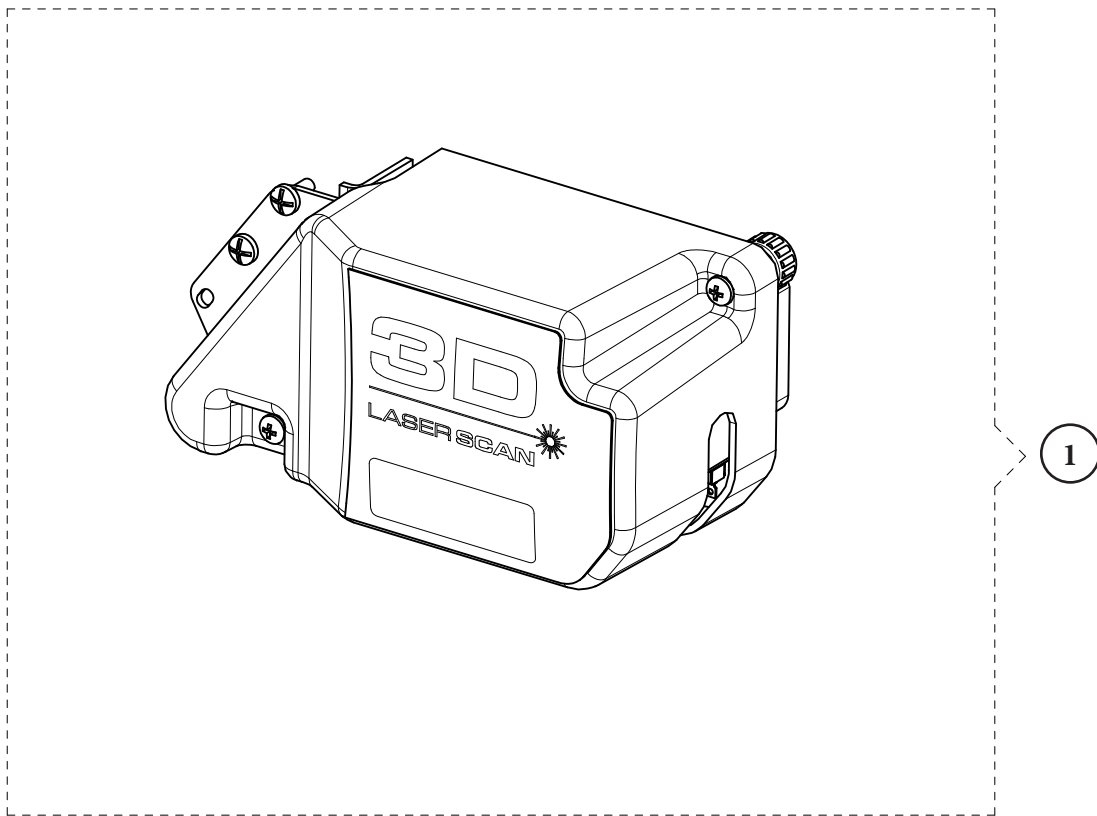

DA NUMERO DI SERIE: 45171900018
FROM SERIAL NUMBER: 45171900018

Ref	Code	Descrizione	Description	Description	Beschreibung
1	3591893	GR. LASER PUNTO ROTATIVO	LASER UNIT ROTATING POINT	UNITE LASER POINT ROTATIF	LASERGRUPPE-DREHPUNKT