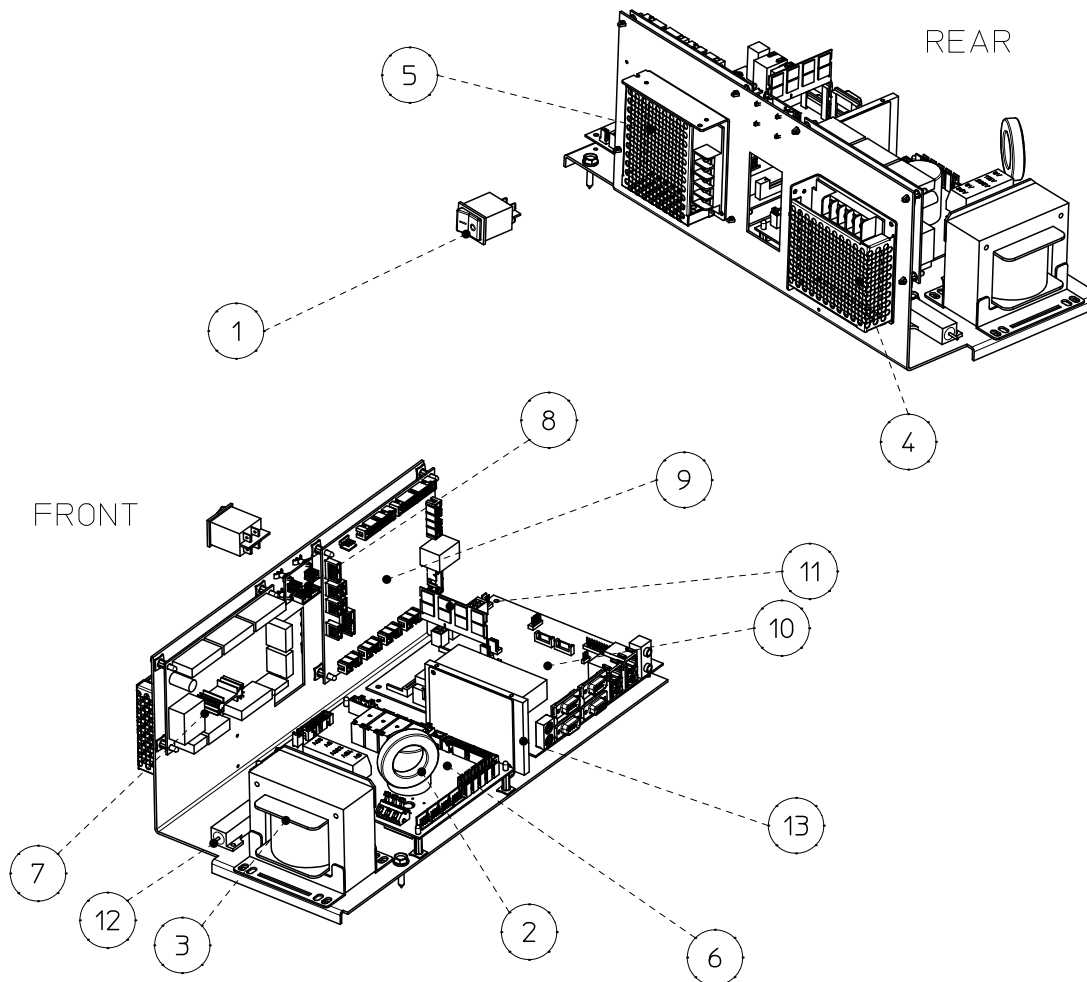

DA NUMERO DI SERIE: 45171900018
FROM SERIAL NUMBER: 45171900018

Ref	Code	Descrizione	Description	Description	Beschreibung
1	3591893	GR. LASER PUNTO ROTATIVO	LASER UNIT ROTATING POINT	UNITE LASER POINT ROTATIF	LASERGRUPPE-DREHPUNKT