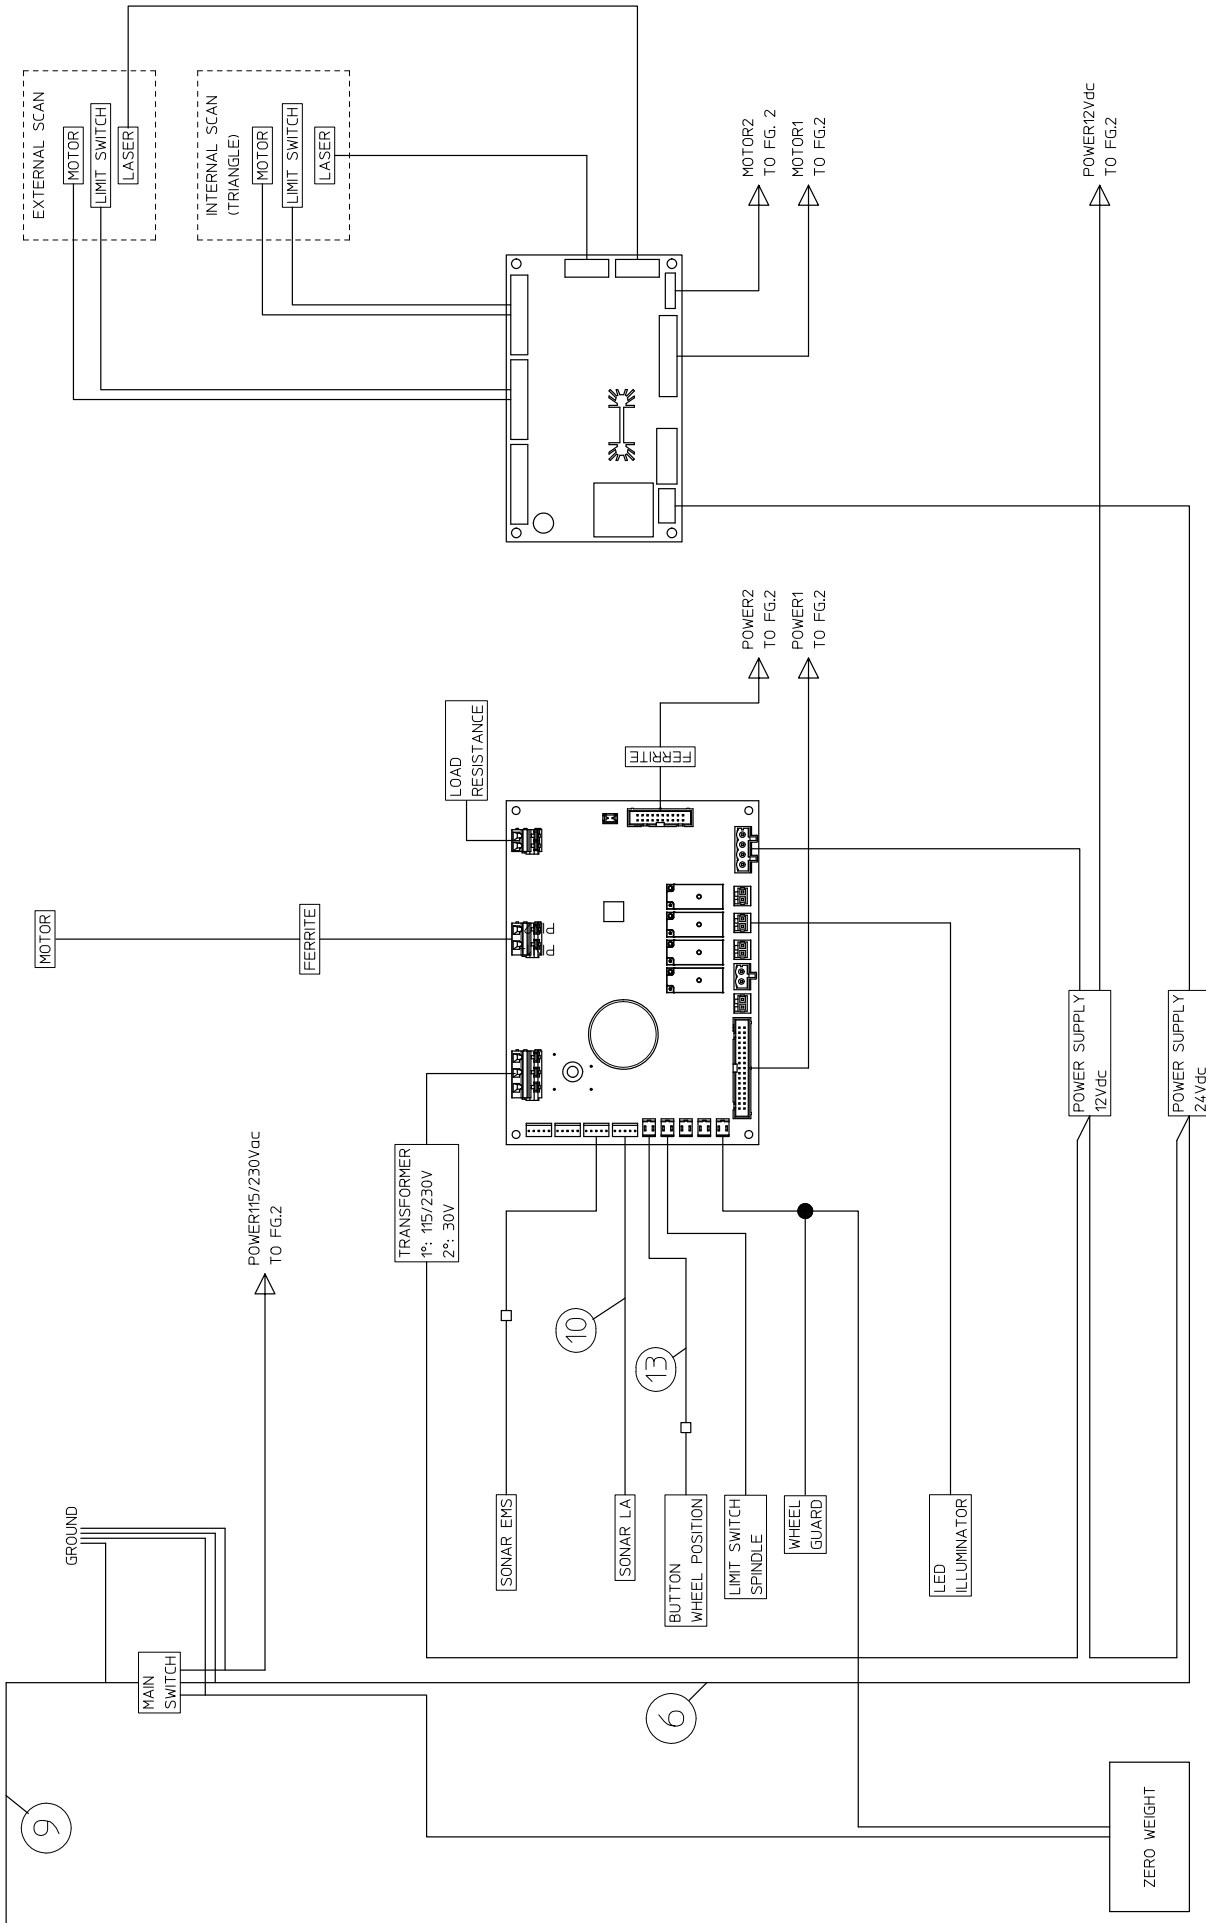

Ref	Code	Descrizione	Description	Description
6	3591865	PUNTALI	SHOE	POINTES
9	3591861	CAVO ALIMENTAZIONE MACCHINA (SENZA SPINA)	MACHINE POWER CABLE (W/O PLUG)	CÂBLE D'ALIMENTATION MACHINE (SANS FICHE)
10	3591858	CAVO SONAR	SONAR CABLE	CABLE SONAR
13	3591855	PROLUNGA PULSANTE RIPOSIZIONAMENTO	EXTENSION-REPOSITION BUTTON	RALLONGE BOUTON DE REPOSITIONNEMENT