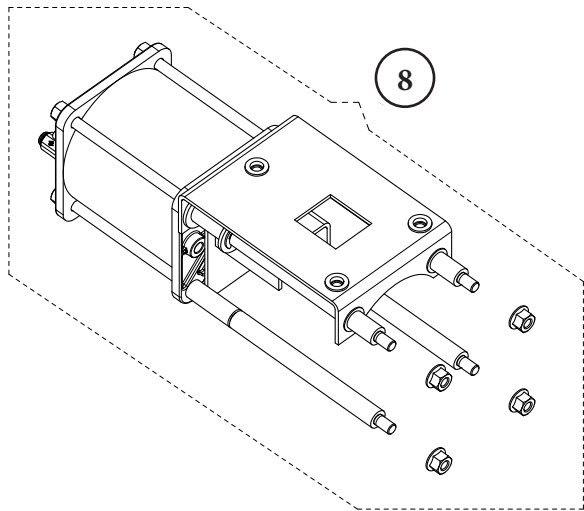

5855 Evo Plus

**Esplso con elenco ricambi
Exploded view with spare parts list**

15

16

13

14

Ref	Code	Descrizione	Description	Description	Beschreibung
1	4592103	MONITOR 19" TOUCH SCREEN 4:3	MONITOR 19" TOUCH SCREEN 4:3	MONITEUR 19" ECRAN TACTILE 4:3	MONITOR 19" TOUCH SCREEN 4:3
2	4399829	RONDELLA 8 (8,4x16x1,5)ZNT6592 (K)	WASHER 8 (8,4x16x1,5)	RONDELLE 8 (8,4X16X1,5)	UNTERLEGSSCHEIBE 8 (8,4x16x1,5)
3	4399827	VITE TE 8x20 8.8 ZNT 5739 (K)	SCREW 8x20	VIS 8x20	SCHRAUBE 8X20
4	4399378	RONDELLA 10 (10,5x21x2)ZNT6592 (K)	WASHER D.10 (10,5x21x2)	RONDELLE D.10 (10,5x21x2)	UNTERLEGSSCHEIBE 10 (10,5x21x2)
5	4398662	ROND.GROWER D.10 (10,5x17,5x2,2) ZNT 1751 (K)	GROWER WASHER D.10	RONDELLE GROWER D.10	BEILAGSSCHEIBE GROWER D.10
6	4399966	VITE TE 10x20 8.8 ZNT 5739 (S) (K)	SCREW 10x20	VIS 10x20	SCHRAUBE 10x20
7	4393952	VITE TE 8x130 8.8 P.F. ZNT 5737	SCREW TE 8x130 P.F. ZNT 5737	VIS TE 8x130 P.F. ZNT 5737	SCHRAUBE TE 8x130 P.F. ZNT 5737
8	4399894	MOLLA TAZZA 8,2X18X1 UNI 8737 - DIN 2093 (*) (K)	BELLEVILLE WASHER 8,2x18x1	RESSORT 8,2x18x1	FEDER 8,2x18x1
9	4399900	DADO AUTOBL.M 8 BASSO 6.S 7474 (K)	SELF-LOCKING NUT M8- LOW.6S. 7474	ECROU DE VERROUILLAGE M8	SELBSTSPERRENDE MUTTER M8
10	6643246	SUPPORTO SUPERIORE MONITOR - NERO	MONITOR UPPER SUPPORT	SUPPORT SUPERIEUR ECRAN	OBERER BILDSCHIRMHALTER
11	6634981	COLONNETTA MONITOR COMPL. - NERO	MONITOR POST - BLACK	COLONNETTE MONITEUR - NOIR	BILDSCHIRMSÄULE - SCHWARZ
12	6643242	SUPPORTO INFERIORE MONITOR - NERO	MONITOR LOWER SUPPORT	SUPPORT INFÉRIEUR ECRAN	UNTERER BILDSCHIRMHALTER
13	3591906	GR. REGOLATORE ARIA S855	REGULATOR S855	REGULATEUR S855	REGLER S855
14	3591901	GR. PEDALE BLOCCAGGIO + VALVOLA	LOCKING PEDAL + VALVE	PEDALE DE BLOCCAGE + SOUPE	SPERRPEDAL + VENTIL
15	3591907	GR. PORTAPESI S855	WEIGHTS HOLDER S855	PORTE-POIDS S855	GEWICHTHALTER S855
16	3591908	CARCASSA S855	MACHINE FRAME S855	CHASSIS S855	MASCHINENRAHMEN S855