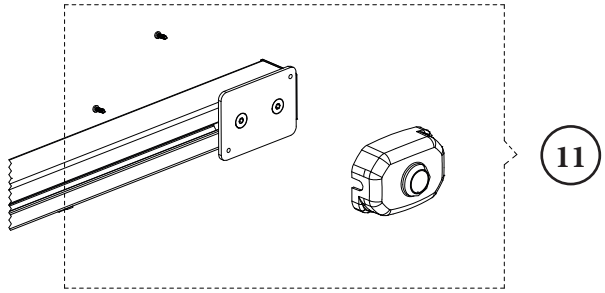

Ref	Code	Descrizione	Description	Description	Beschreibung
1	3591892	GUSCIO POSTERIORE	WHEEL GUARD - REAR	CAPOT DE PROTECTION ROUE - ARRIERE	RADSCHUTZKAPPE - HINTEN
2	3591891	TELAIO TUBOLARE	TUBULAR FRAME	CADRE TUBULAIRE	ROHRRAHMEN
3	3591890	MOLLA	SPRING	RESSORT	FEDER
4	3591889	CABLAGGIO MICRO-INTERRUTTORE MAGNETICO	MAGNETIC MICROCROWITCH WIRING	CABLAGE DU MICRO-INTERRUPTEUR MAGNETIQUE	MAGNETISCHER MIKROSCHALTER VERKABELUNG
11	3591884	GR. SCATOLINO SONAR + SCHEDA	SONAR UNIT (BOARD + CASE)	KIT SONAR (CARTE + ENVELOPPE)	SONAR SATZ (KARTE + SCHUTZHÜLLE)
12	3591888	GR. SUPPORTO + LASER LINEA S855	SUPPORT UNIT + LASER LINE	GR. SUPPORT + LIGNE LASER	STUETZSATZ + LASER-LINIE
13	3591886	SUPPORTO LASER LINEA S855	LASER LINE SUPPORT	SUPPORT LASER LIGNE	LASERLINIEUNTERSTÜTZUNG
14	3591887	LASER LINEA S855	LASER LINE	LASER LIGNE	LASERLINIE
15					
16	3591885	GRUPPO SONAR LA S855	LA SONAR UNIT	KIT SONAR LA	LA SONAR SATZ