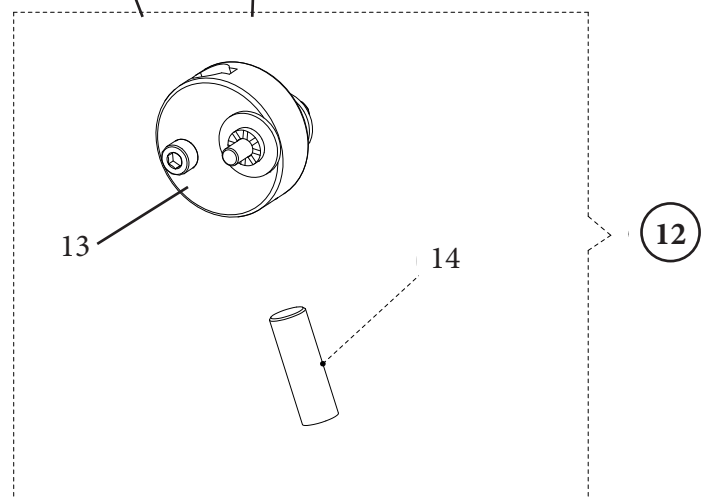

Ref	Code	Descrizione	Description	Description	Beschreibung
1	3591892	GUSCIO POSTERIORE	WHEEL GUARD - REAR	CAPOT DE PROTECTION ROUE - ARRIERE	RADSCHUTZKAPPE - HINTEN
2	3591891	TELAIO TUBOLARE	TUBULAR FRAME	CADRE TUBULAIRE	ROHRRAHMEN
3	3591890	MOLLA	SPRING	RESSORT	FEDER
4	3591889	CABLAGGIO MICRO-INTERRUTTORE MAGNETICO	MAGNETIC MICROCROWITCH WIRING	CABLAGE DU MICRO-INTERRUPTEUR MAGNETIQUE	MAGNETISCHER MIKROSCHALTER VERKABELUNG
11	3591884	GR. SCATOLINO SONAR + SCHEDA	SONAR UNIT (BOARD + CASE)	KIT SONAR (CARTE + ENVELOPPE)	SONAR SATZ (KARTE + SCHUTZHÜLLE)
12	3591888	GR. SUPPORTO + LASER LINEA S855	SUPPORT UNIT + LASER LINE	GR. SUPPORT + LIGNE LASER	STUETZSATZ + LASER-LINIE
13	3591886	SUPPORTO LASER LINEA S855	LASER LINE SUPPORT	SUPPORT LASER LIGNE	LASERLINIEUNTERSTÜTZUNG
14	3591887	LASER LINEA S855	LASER LINE	LASER LIGNE	LASERLINIE
15					
16	3591885	GRUPPO SONAR LA S855	LA SONAR UNIT	KIT SONAR LA	LA SONAR SATZ