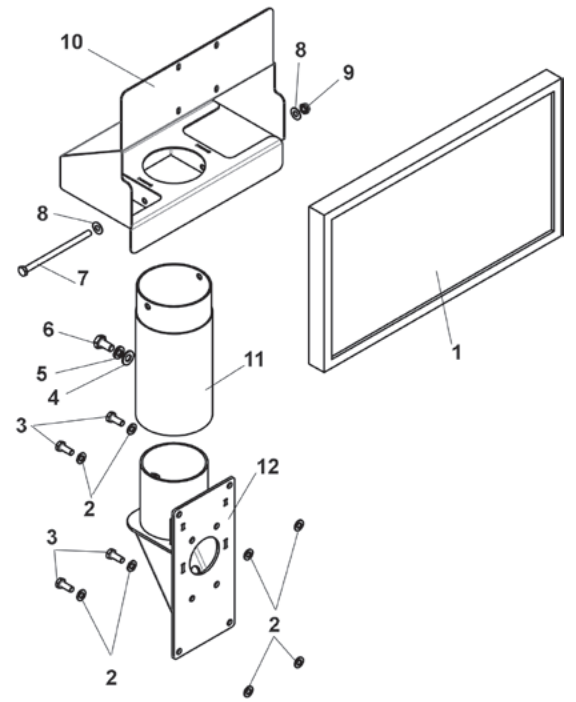

5855 Evo Plus

**Esplso con elenco ricambi
Exploded view with spare parts list**

15

16

13

14

Ref	Code	Descrizione	Description	Description	Beschreibung
1	4592103	MONITOR 19" TOUCH SCREEN 4:3	MONITOR 19" TOUCH SCREEN 4:3	MONITEUR 19" ECRAN TACTILE 4:3	MONITOR 19" TOUCH SCREEN 4:3
2	4399829	RONDELLA 8 (8,4x16x1,5)ZNT6592 (K)	WASHER 8 (8,4x16x1,5)	RONDELLE 8 (8,4X16X1,5)	UNTERLEGSSCHEIBE 8 (8,4x16x1,5)
3	4399827	VITE TE 8x20 8.8 ZNT 5739 (K)	SCREW 8x20	VIS 8x20	SCHRAUBE 8X20
4	4399378	RONDELLA 10 (10,5x21x2)ZNT6592 (K)	WASHER D.10 (10,5x21x2)	RONDELLE D.10 (10,5x21x2)	UNTERLEGSSCHEIBE 10 (10,5x21x2)
5	4398662	ROND.GROWER D.10 (10,5x17,5x2,2) ZNT 1751 (K)	GROWER WASHER D.10	RONDELLE GROWER D.10	BEILAGSSCHEIBE GROWER D.10
6	4399966	VITE TE 10x20 8.8 ZNT 5739 (S) (K)	SCREW 10x20	VIS 10x20	SCHRAUBE 10x20
7	4393952	VITE TE 8x130 8.8 P.F. ZNT 5737	SCREW TE 8x130 P.F. ZNT 5737	VIS TE 8x130 P.F. ZNT 5737	SCHRAUBE TE 8x130 P.F. ZNT 5737
8	4399894	MOLLA TAZZA 8,2X18X1 UNI 8737 - DIN 2093 (*) (K)	BELLEVILLE WASHER 8,2x18x1	RESSORT 8,2x18x1	FEDER 8,2x18x1
9	4399900	DADO AUTOBL.M 8 BASSO 6.S 7474 (K)	SELF-LOCKING NUT M8- LOW.6S. 7474	ECROU DE VERROUILLAGE M8	SELBSTSPERRENDE MUTTER M8
10	6643246	SUPPORTO SUPERIORE MONITOR - NERO	MONITOR UPPER SUPPORT	SUPPORT SUPERIEUR ECRAN	OBERER BILDSCHIRMHALTER
11	6634981	COLONNETTA MONITOR COMPL. - NERO	MONITOR POST - BLACK	COLONNETTE MONITEUR - NOIR	BILDSCHIRMSÄULE - SCHWARZ
12	6643242	SUPPORTO INFERIORE MONITOR - NERO	MONITOR LOWER SUPPORT	SUPPORT INFÉRIEUR ECRAN	UNTERER BILDSCHIRMHALTER
13	3591906	GR. REGOLATORE ARIA S855	REGULATOR S855	REGULATEUR S855	REGLER S855
14	3591901	GR. PEDALE BLOCCAGGIO + VALVOLA	LOCKING PEDAL + VALVE	PEDALE DE BLOCCAGE + SOUPE	SPERRPEDAL + VENTIL
15	3591907	GR. PORTAPESI S855	WEIGHTS HOLDER S855	PORTE-POIDS S855	GEWICHTHALTER S855
16	3591908	CARCASSA S855	MACHINE FRAME S855	CHASSIS S855	MASCHINENRAHMEN S855